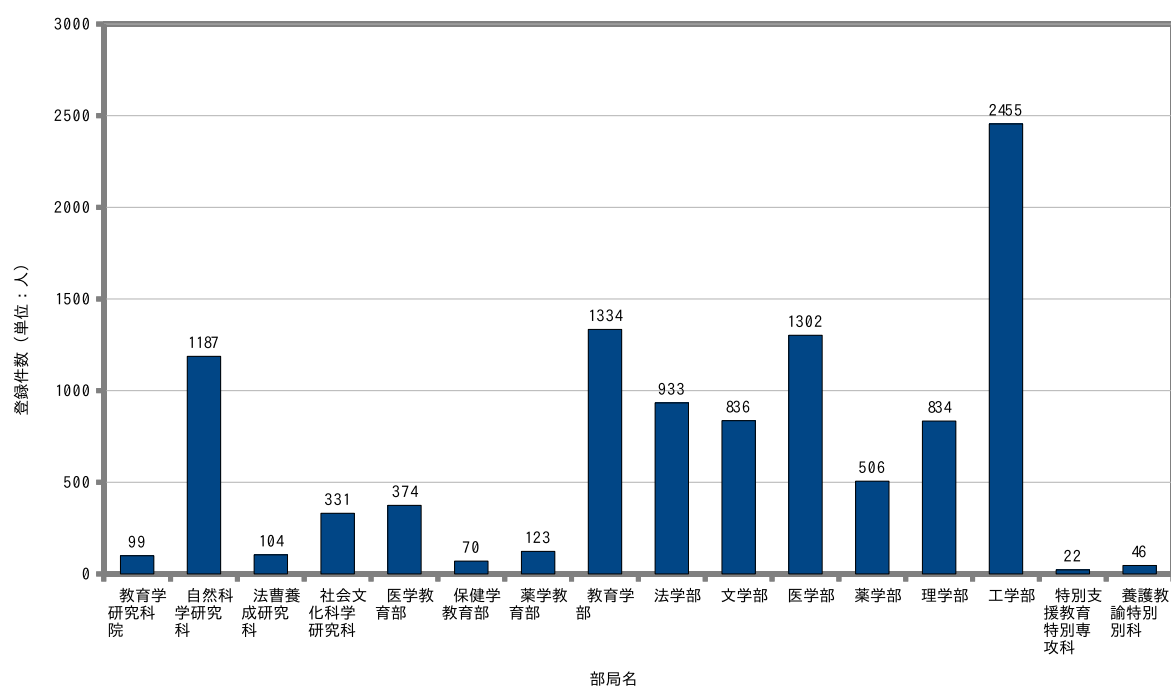

学生用メールサーバの登録件数

林恵里 杉谷賢一 上野陽子
総合情報基盤センター

熊本大学では、全学生に対してメールアドレスを発行しています。当センターは学生用メールサーバの管理・運営を一任されており、個人IDの登録・削除作業は随時行っています。図は部局別の学生個人IDの登録件数です。全登録者数は、10,556名でした。

図 1: 部局別 登録件数