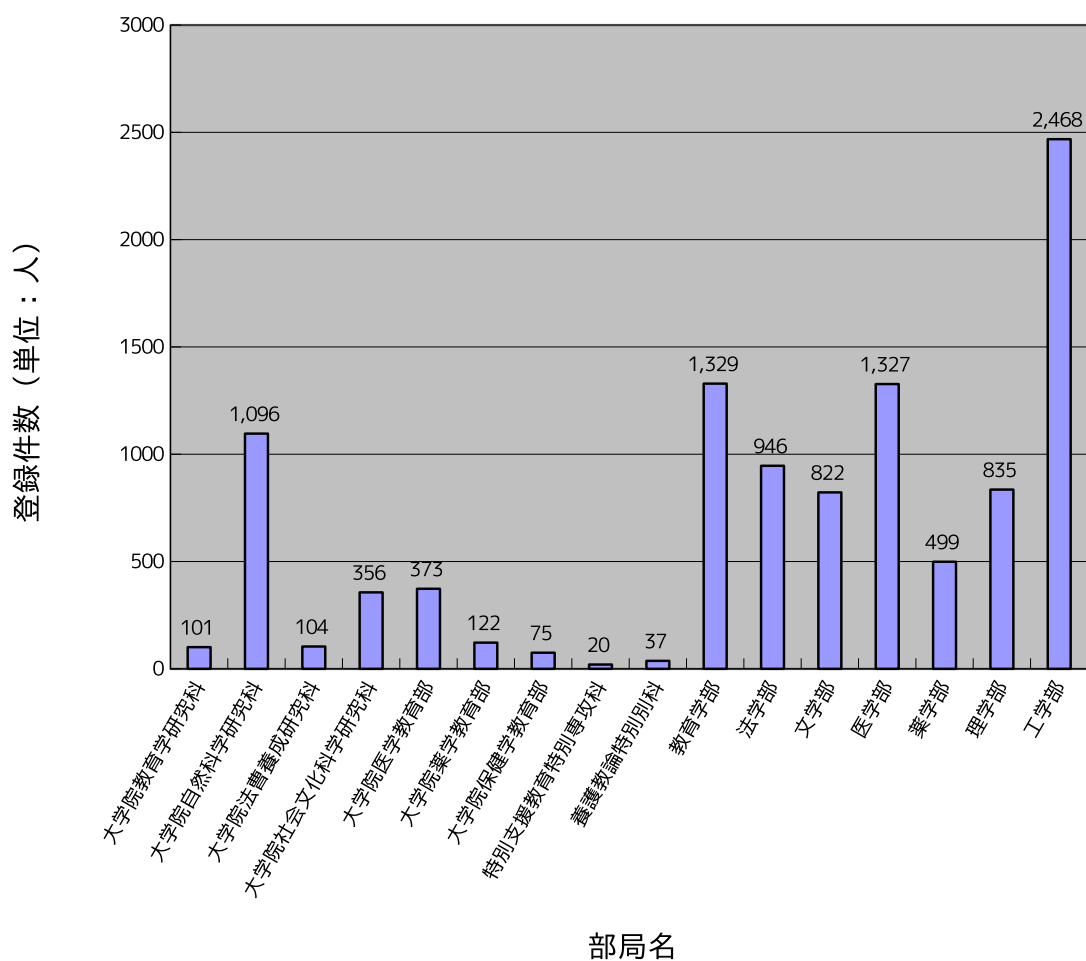

学生用メールサーバの登録件数

林恵里 辻一隆 杉谷賢一
総合情報基盤センター

熊本大学では、全学生に対してメールアドレスを発行しています。当センターは学生用メールサーバの管理・運営を一任されており、個人IDの登録・削除作業は随時行っています。図は部局別の学生個人IDの登録件数です。全登録者数は、10,510名でした。

図 1: 部局別 登録件数